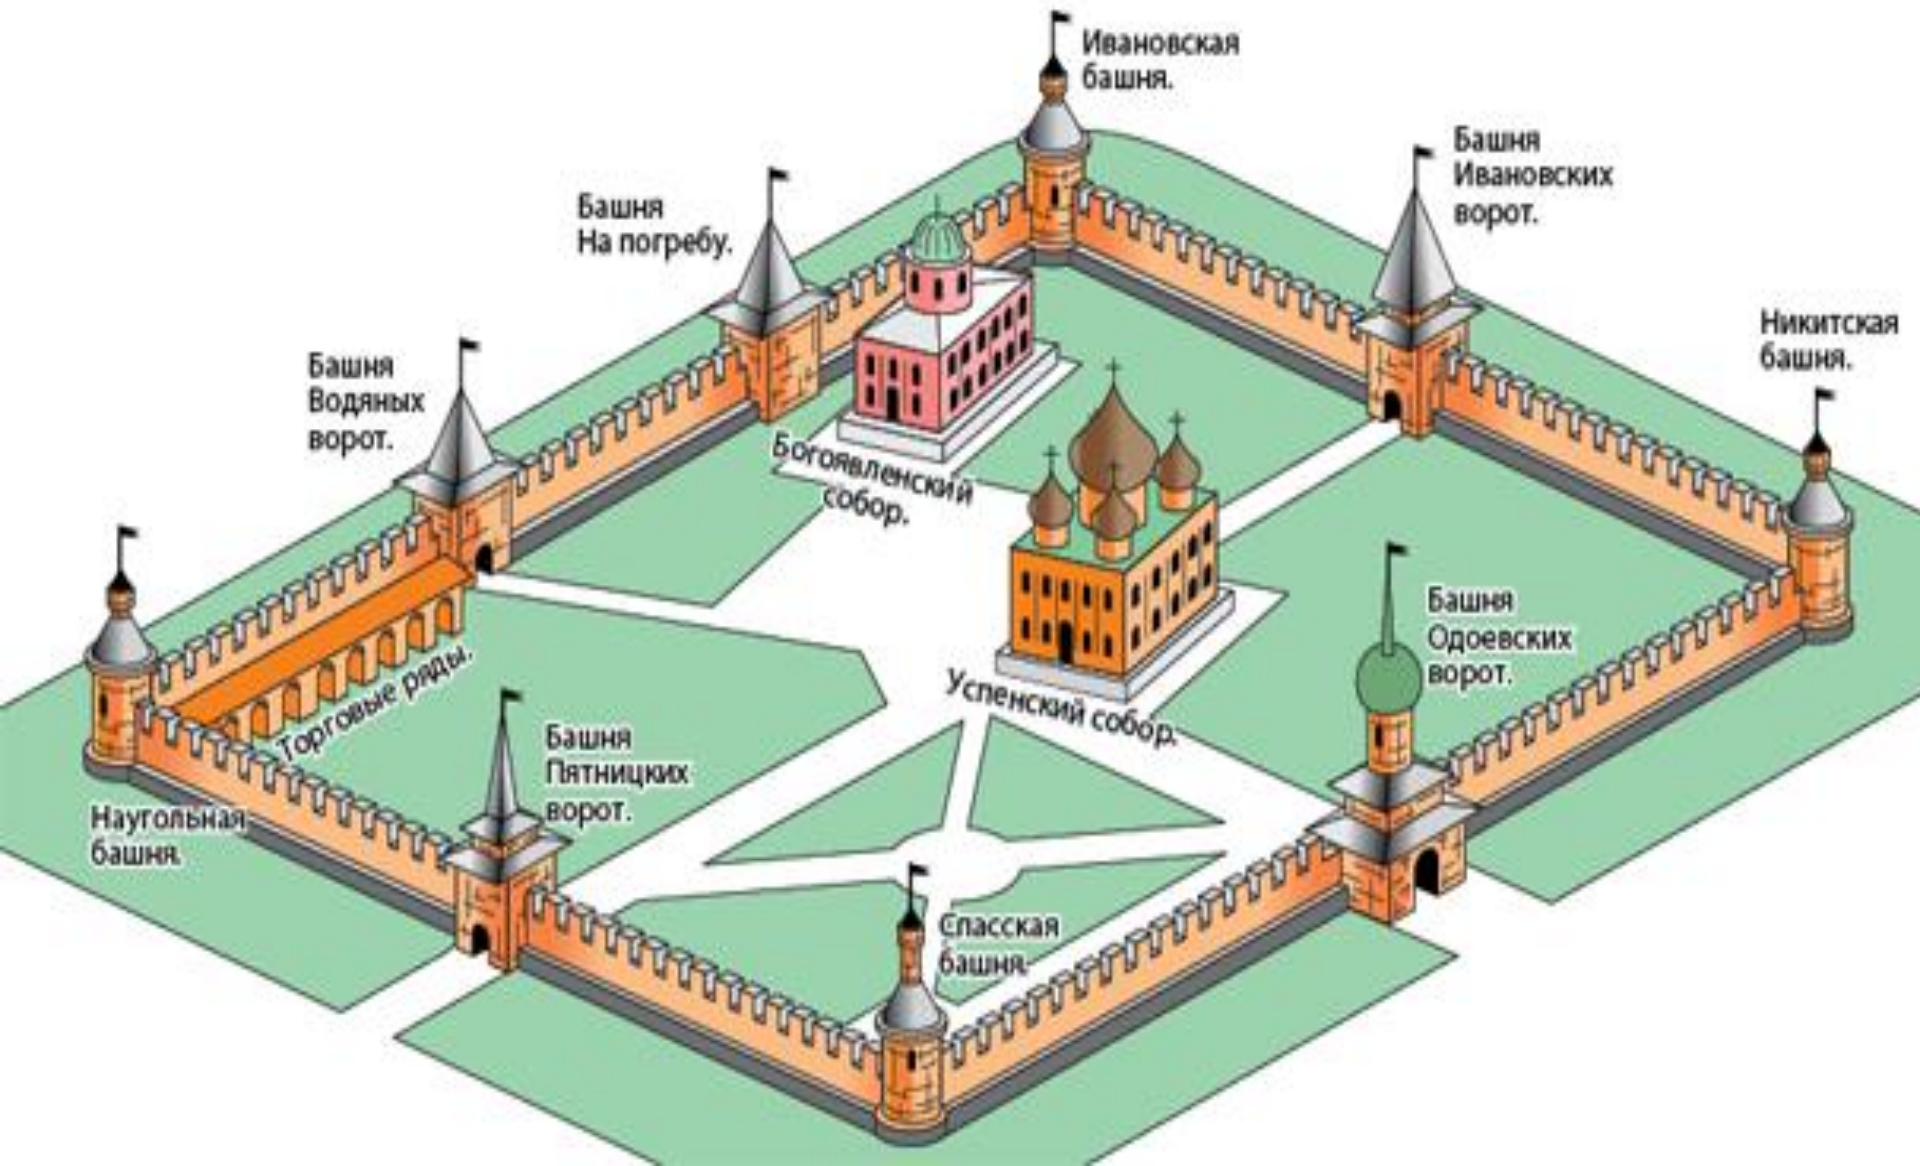

«ТУЛЬСКИЙ КРЕМЛЬ»

Схема Тульского Кремля

Спасская башня

Башня Одоевских ворот

Никитская башня

Башня Ивановских ворот

Ивановская башня

Башня на погребу

Башня водяных ворот

Наугольная башня

Башня пятницких ворот

Успенский собор и колокольня

Богоявленский собор